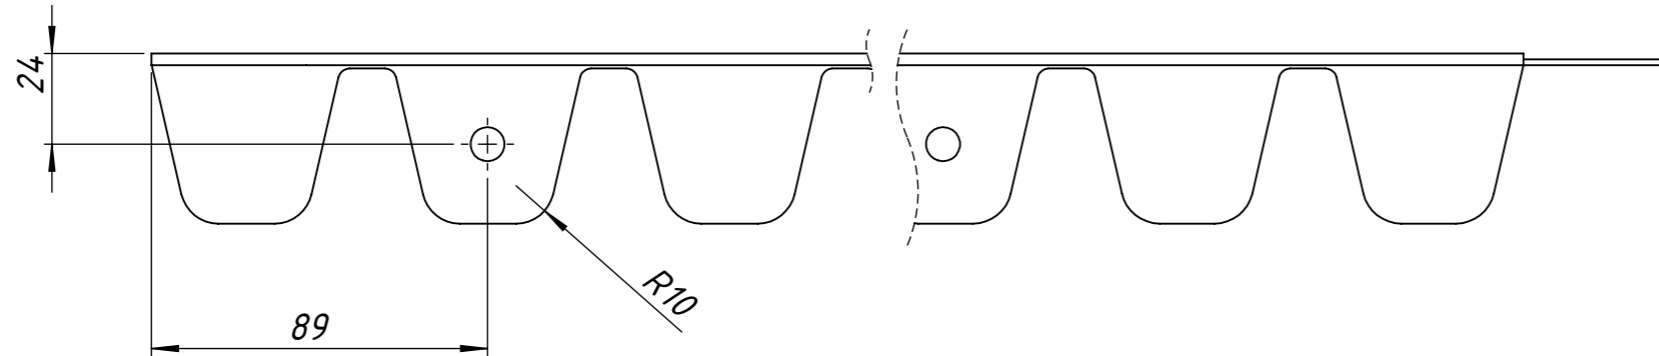

1200±3

40

20

13

Толщина металла - 1,5 мм

					<b>Арт. 74121</b>			
Изм.	Лист	№ докум.	Подп.	Дата	<b>Бордюр L-образный 1200x80x45x1,5мм</b>	Лит.	Масса	Масштаб
Разраб.							1.93кг	1:5
Пров.						Лист 1	Листов 1	
Т. контр.						<b>Оцинкованной стали</b>		
Н. контр.					<b>Gidrolica</b>			
Утв.								