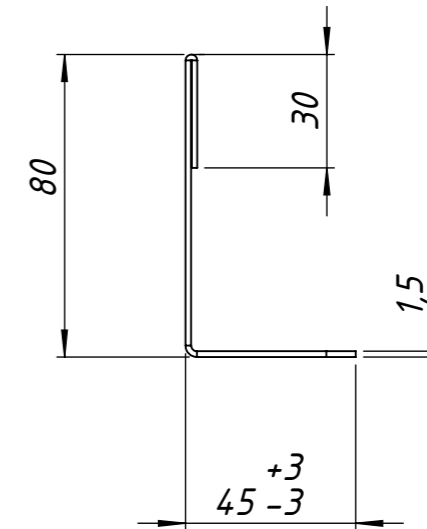

1200±3

40

20

13

Толщина металла - 1,5 мм

					<b>Арт. 74121</b>			
Изм.	Лист	№ докум.	Подп.	Дата	<b>Бордюр L-образный 1200x80x45x1,5мм</b>	Лит.	Масса	Масштаб
Разраб.							1.93кг	1:5
Пров.						Лист 1	Листов 1	
Т. контр.						<b>Оцинкованной стали</b>		
Н. контр.					<b>Gidrolica</b>			
Утв.								