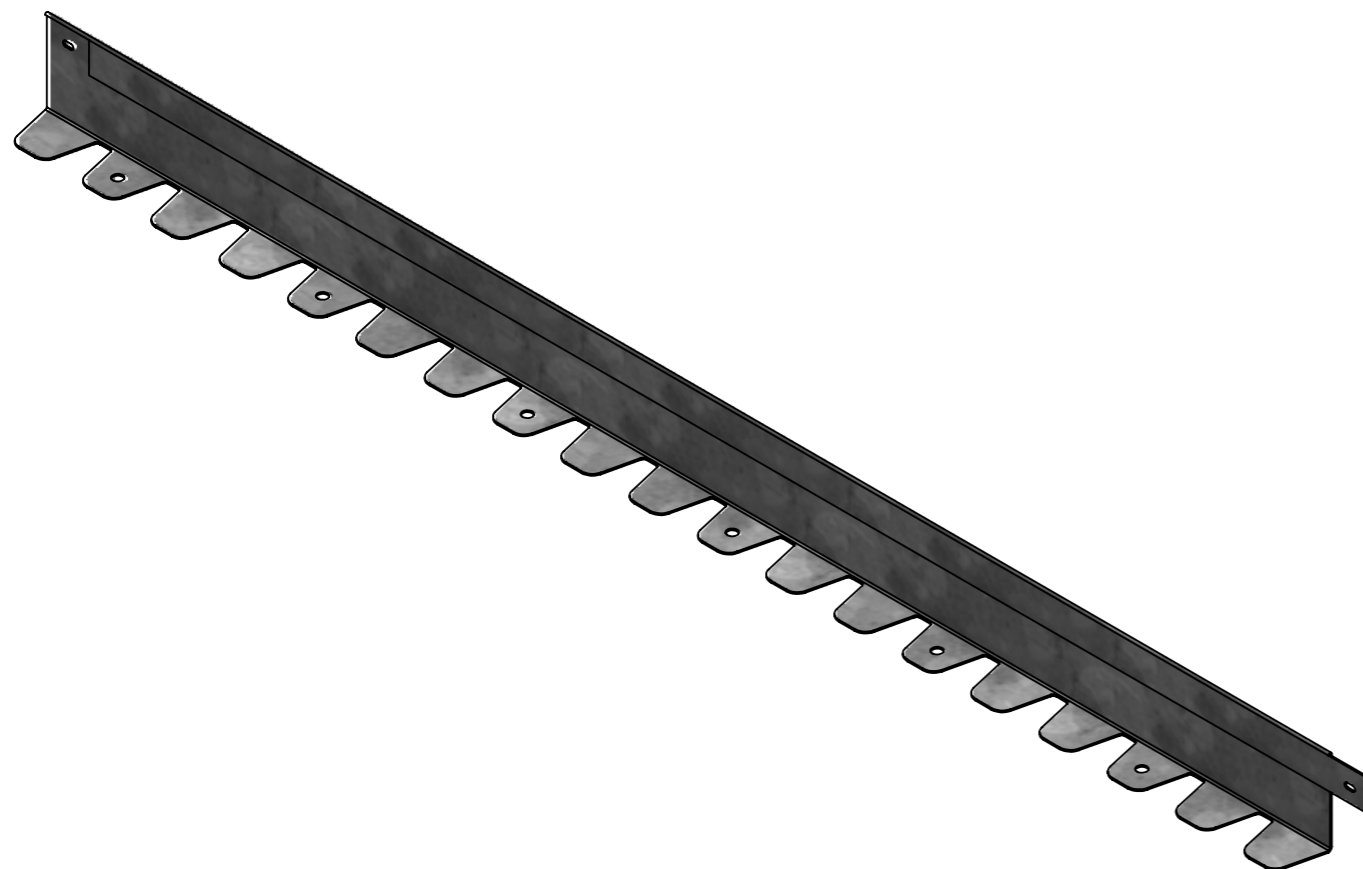

1200±3

40

20

13

Толщина металла - 1,5 мм

					<b>Арт. 74121</b>			
Изм.	Лист	№ докум.	Подп.	Дата	<b>Бордюр L-образный 1200x80x45x1,5мм</b>	Лит.	Масса	Масштаб
Разраб.							1.93кг	1:5
Пров.						Лист 1	Листов 1	
Т. контр.						<b>Оцинкованной стали</b>		
Н. контр.					<b>Gidrolica</b>			
Утв.								