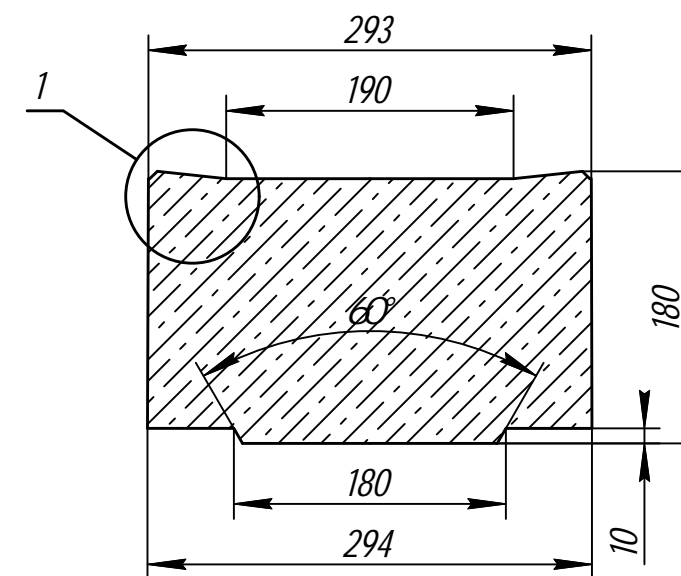

Арт. 47020017

A-A

Б-Б

Б

A

A

Б

						<b>Арт. 47020017</b>			
						Крышка лотка бетонная КЛБ 100.29.4.18-D400 DN200	Стадия	Масса	Масштаб
								120 кг	1:5
							Лист	Листов	
						Объем бетона - 0,05 м <sup>3</sup>	Gidrolica		
						Формат А3			