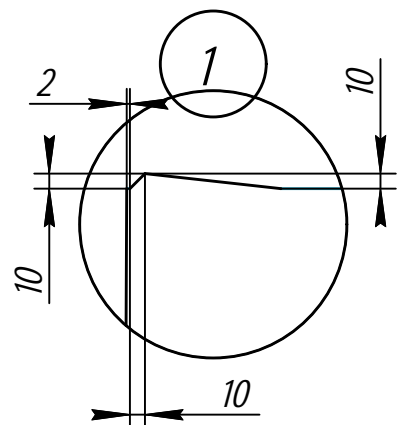

Арт. 47020017

A-A

Б-Б

Б

A

A

Б

						<b>Арт. 47020017</b>			
						Крышка лотка бетонная КЛБ 100.29.4.18-D400 DN200	Стадия	Масса	Масштаб
								120 кг	1:5
							Лист	Листов	
						Объем бетона - 0,05 м <sup>3</sup>	Gidrolica		
						Формат А3			