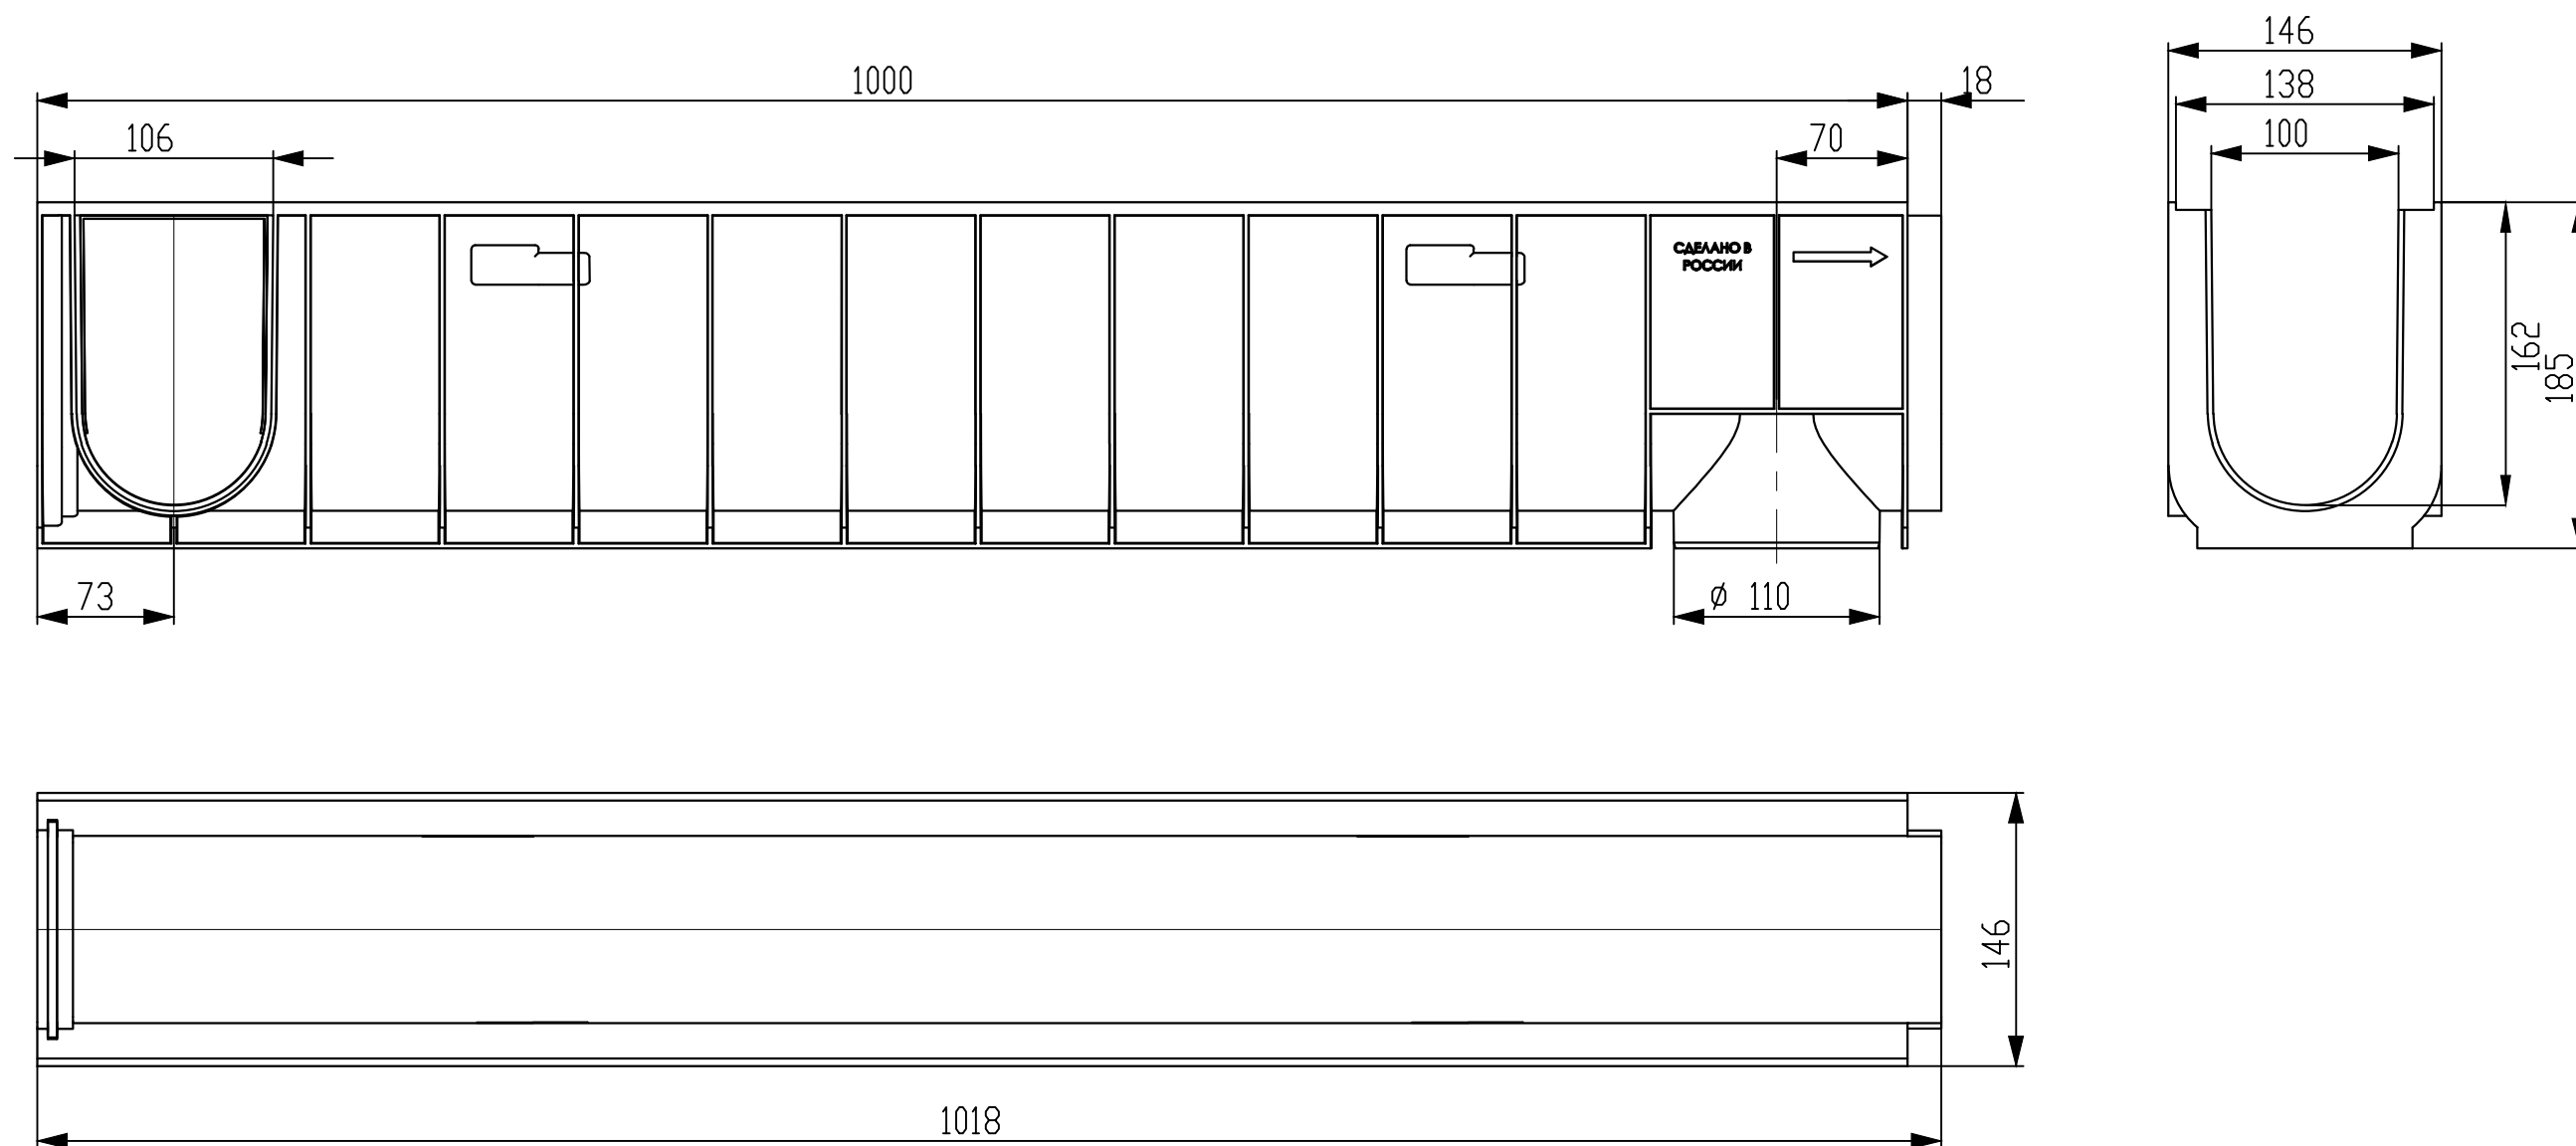

Справ. №

Подп. и дата

Инв. № дубл.

Взам. инв. №

Подп. и дата

Инв. № подл.

					Арт.802			
Изм.	Лист	№ докум.	Подп.	Дата	Лоток водоотводный Gidrolica Standart ЛВ-10.14,5-18,5 пластиковый	Лит.	Масса	Масштаб
Разраб.							1,8	1:4
Пров.						Лист 1	Листов 1	
Т, контр.						Полипропилен		
Н, контр.						"GIDROLICA" www.gidrolica.ru т:+7(495)221-50-19 +7(495)221-60-66		
Утв.								